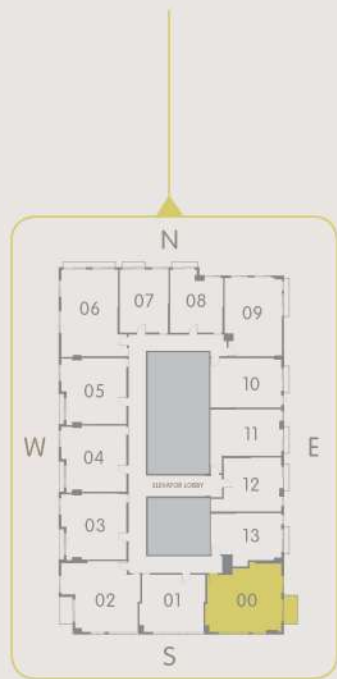

# 00

1 BED // 1 BATH  
664 SF // 62 M<sup>2</sup>

# 01

1 BED // 1 BATH  
493 SF // 46 M<sup>2</sup>

# 02

1 BED // 1 BATH  
669 SF // 62 M<sup>2</sup>

# 07

STUDIO // 1 BATH  
417 SF // 39 M<sup>2</sup>