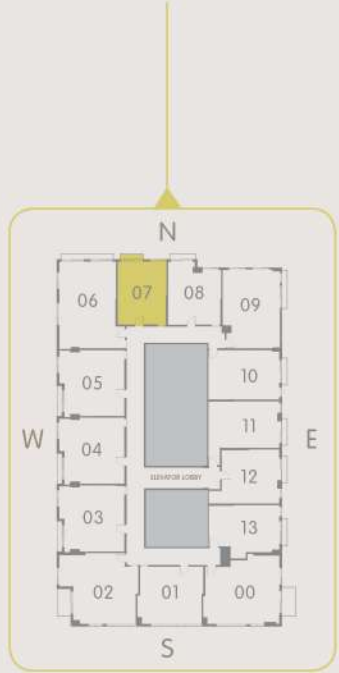

# 02

1 BED // 1 BATH  
669 SF // 62 M<sup>2</sup>

# 03/04/05

1 BED // 1 BATH  
557 SF // 52 M<sup>2</sup>

# 06

2 BED // 1.5 BATH  
708 SF // 66 M<sup>2</sup>

# 07

STUDIO // 1 BATH  
417 SF // 39 M<sup>2</sup>