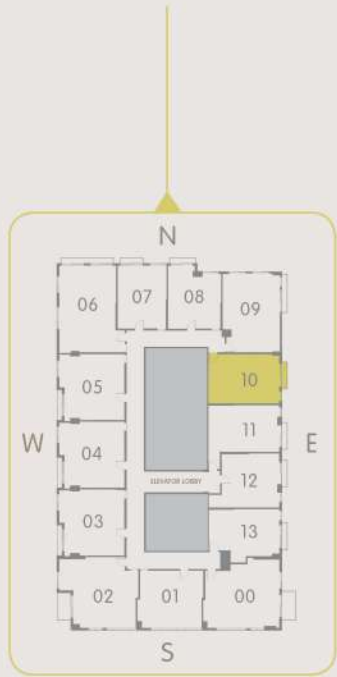

# 07

STUDIO // 1 BATH  
417 SF // 39 M<sup>2</sup>

# 09

1 BED // 1 BATH  
600 SF // 56 M<sup>2</sup>

# 10

STUDIO // 1 BATH  
477 SF // 44 M<sup>2</sup>

# 11

STUDIO // 1 BATH  
479 SF // 45 M<sup>2</sup>