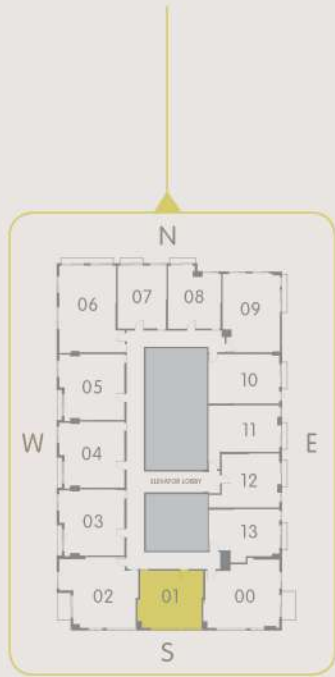

# 00

1 BED // 1 BATH  
664 SF // 62 M<sup>2</sup>

# 01

1 BED // 1 BATH  
493 SF // 46 M<sup>2</sup>

# 02

1 BED // 1 BATH  
669 SF // 62 M<sup>2</sup>

# 07

STUDIO // 1 BATH  
417 SF // 39 M<sup>2</sup>