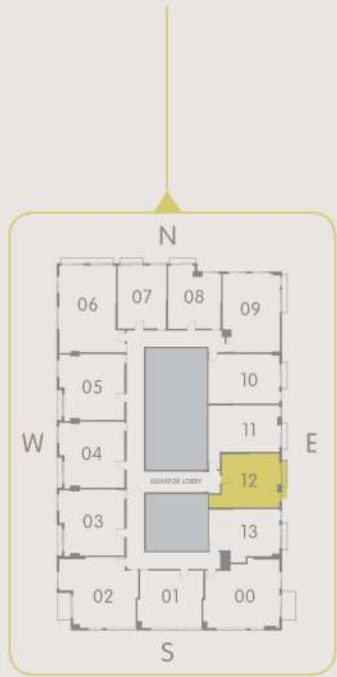

12

STUDIO // 1 BATH
446 SF // 41 M²