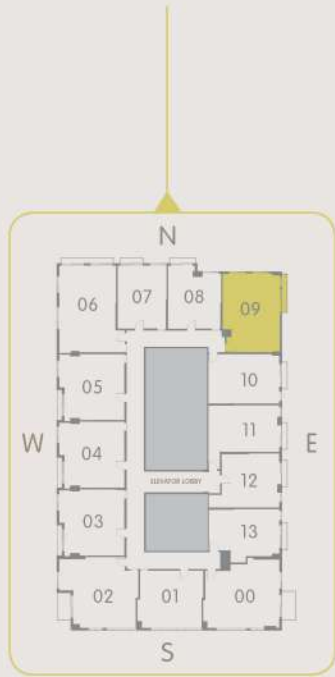

# 06

2 BED // 1.5 BATH  
708 SF // 66 M<sup>2</sup>

# 07

STUDIO // 1 BATH  
417 SF // 39 M<sup>2</sup>

# 08

STUDIO // 1 BATH  
426 SF // 40 M<sup>2</sup>

# 10

STUDIO // 1 BATH  
477 SF // 44 M<sup>2</sup>