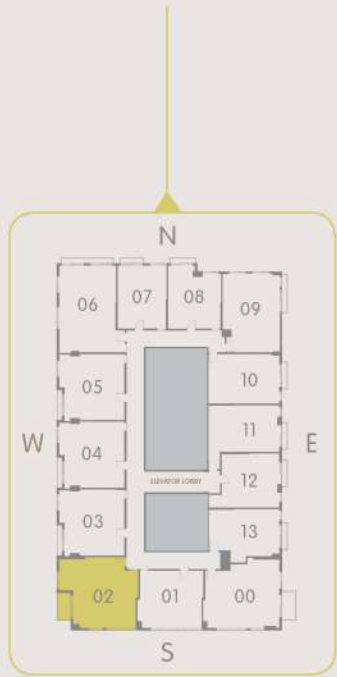

# 00

1 BED // 1 BATH  
664 SF // 62 M<sup>2</sup>

# 01

1 BED // 1 BATH  
493 SF // 46 M<sup>2</sup>

# 02

1 BED // 1 BATH  
669 SF // 62 M<sup>2</sup>

# 07

STUDIO // 1 BATH  
417 SF // 39 M<sup>2</sup>